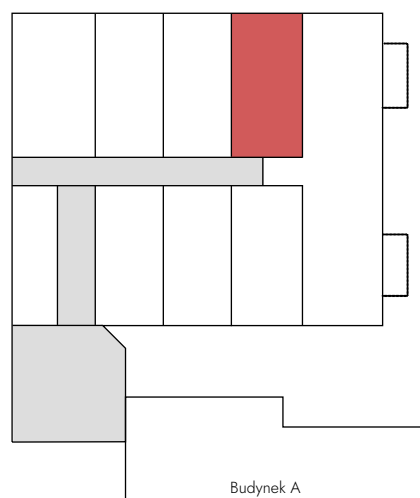

Łódź, Pomorska 72/74

Lokal: C 2.4

Powierzchnia: 27,00 m²

Piętro: 2

Liczba pokoi: 1

Ekspozycja: ptn

1. POKÓJ Z AN. KUCH.	18,71 m ²
2. ŁAZIENKA	4,10 m ²
3. PRZEDPOKÓJ	4,19 m ²

Rzut kondygnacji

Budynek C

Oznaczenia graficzne rysunku

— lokal mieszkalny
— klatki i korytarze